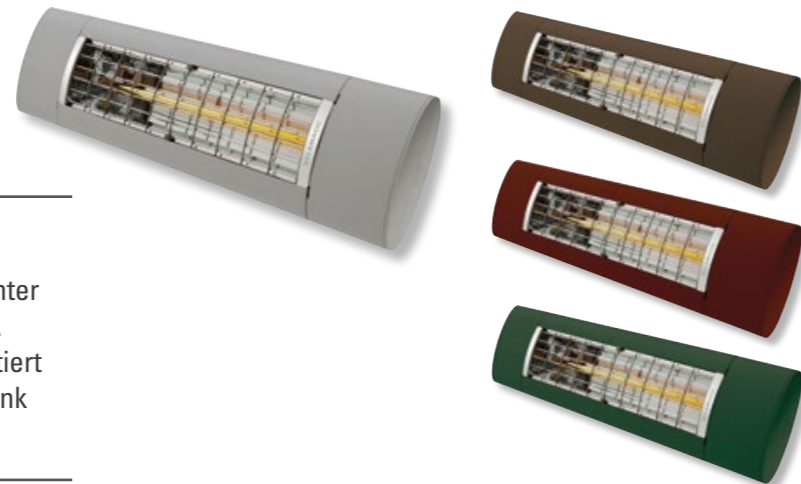

Zubehör

Smarte Extras für Komfort und Sicherheit

Calypso Roll – attraktiver Sichtschutz

Die Seitenmarkise CALYPSO ROLL bewahrt Sie vor schräger Sonneneinstrahlung, neugierigen Blicken und unangenehmer Zugluft. Die Seitenmarkise lässt sich manuell ein- und ausrollen und ruht eingefahren in einer Tuchkassette. Die hochwertigen Griffe sehen nicht nur gut aus, sondern fühlen sich auch gut an. Auf Wunsch sind sie auch mit einer Kindersicherung lieferbar.

SAFETY MOTION – Schutz für Ihre Markise

Der Nothandtrieb SAFETY MOTION ist das Notfallkonzept für Ihre Markise – sollte der Funkmotor einmal streiken, lässt sich Ihre Markise jederzeit mit dem Nothandtrieb ganz unkompliziert per Kurbel schließen.