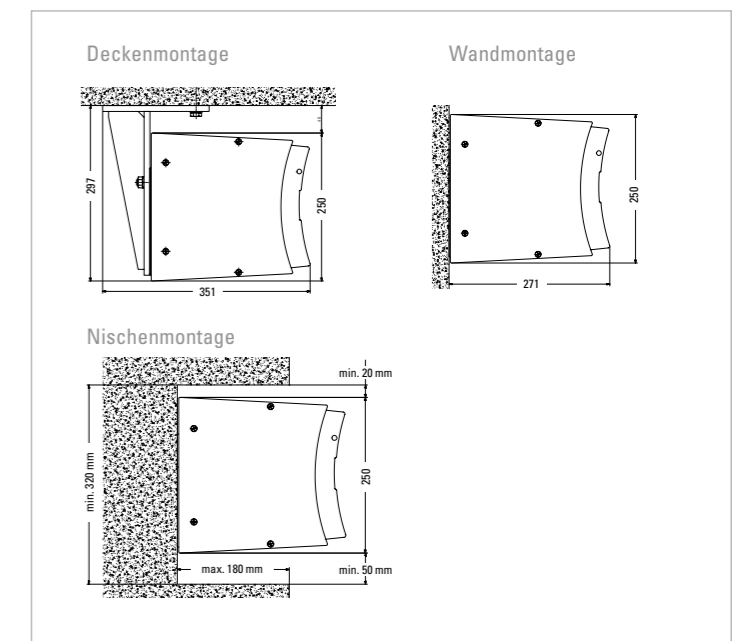

Funkfernbedienung

Nothandtrieb

Gelenkarme

SUNRAIN

CASA SUNRAIN

SUNRAIN VARIO-VOLANT

CASA SUNRAIN VARIO-VOLANT

Welche Markise ist die richtige für Sie? Mit unserem Markisenplaner ermitteln Sie die perfekte Beschattung für Ihre Wünsche, Anforderungen und räumlichen Gegebenheiten. Einfach 12 Fragen beantworten. Fertig!