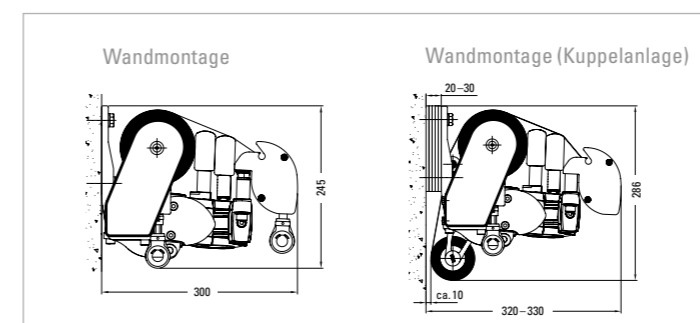

Funkfernbedienung

Nothandtrieb

Gelenkarme

SUNRAIN

CASA SUNRAIN

SUNRAIN VARIO-VOLANT

CASA SUNRAIN VARIO-VOLANT

Welche Markise ist die richtige für Sie? Mit unserem Markisenplaner ermitteln Sie die perfekte Beschattung für Ihre Wünsche, Anforderungen und räumlichen Gegebenheiten. Einfach 12 Fragen beantworten. Fertig!