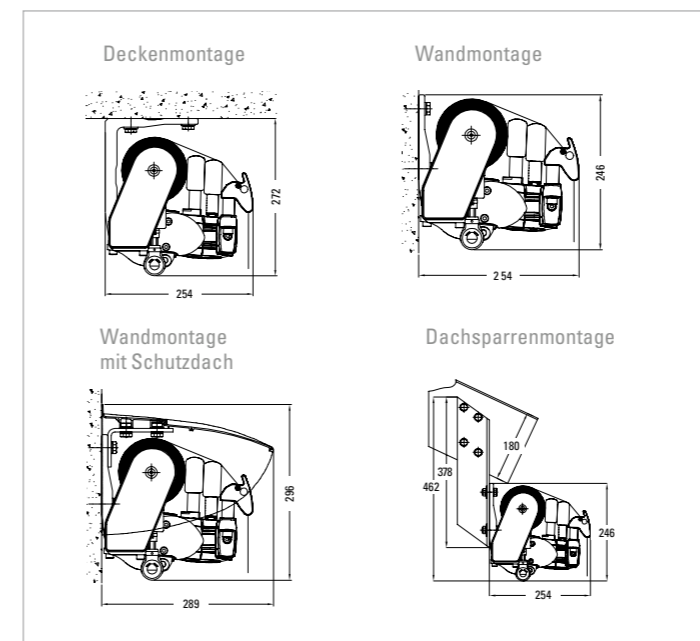

Funkfernbedienung

Nothandtrieb

Gelenkarme

SUNRAIN

CASA SUNRAIN

SUNRAIN VARIO-VOLANT

CASA SUNRAIN VARIO-VOLANT

Welche Markise ist die richtige für Sie? Mit unserem Markisenplaner ermitteln Sie die perfekte Beschattung für Ihre Wünsche, Anforderungen und räumlichen Gegebenheiten. Einfach 12 Fragen beantworten. Fertig!