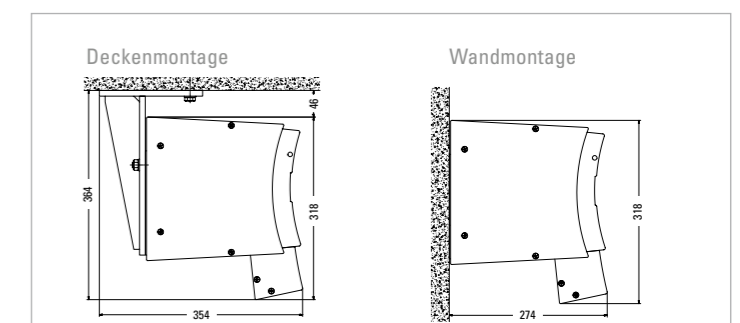

Funkfernbedienung

Nothandtrieb

Gelenkarme

SUNRAIN

CASA SUNRAIN

SUNRAIN VARIO-VOLANT

CASA SUNRAIN VARIO-VOLANT

Welche Markise ist die richtige für Sie? Mit unserem Markisenplaner ermitteln Sie die perfekte Beschattung für Ihre Wünsche, Anforderungen und räumlichen Gegebenheiten. Einfach 12 Fragen beantworten. Fertig!