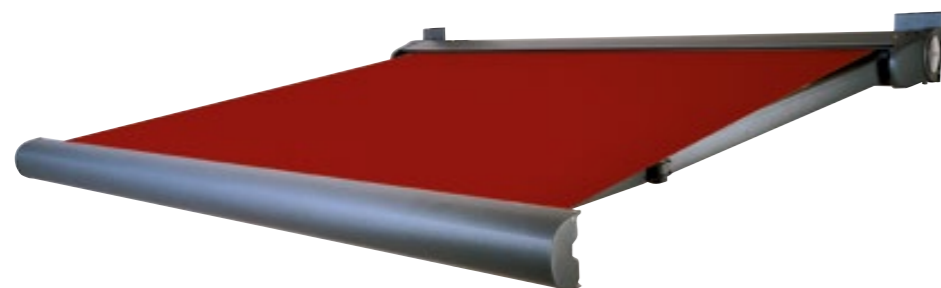

Blick in den Garten – noch schöner mit der FINO

Stabiles
Armsystem mit
Flyerkette