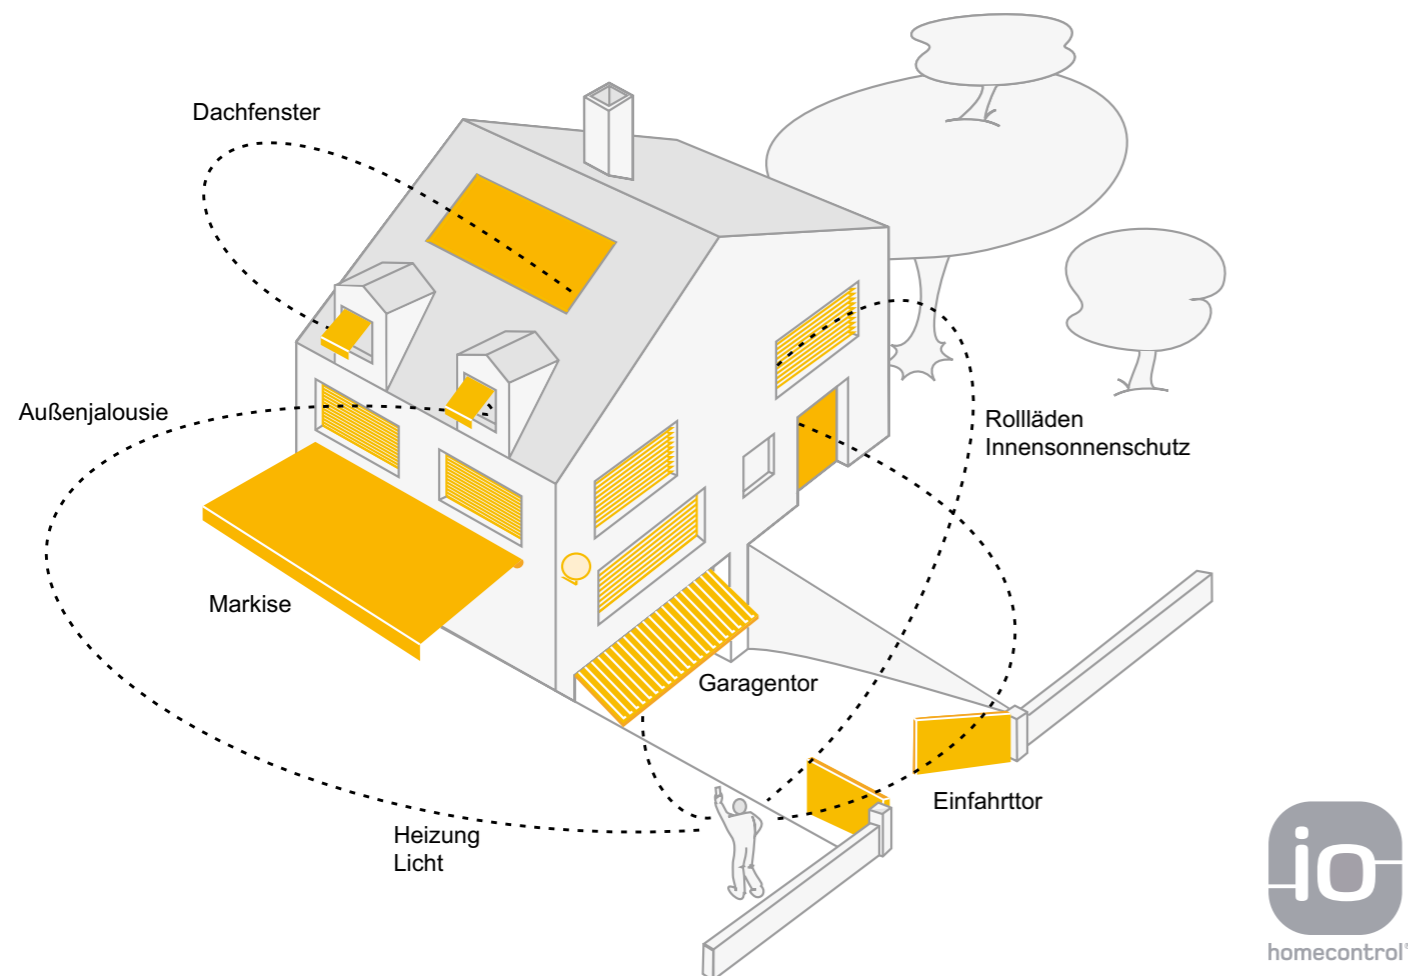

PICO

Die Kompaktkassette für kleine Terrassen und Balkone

Die PICO Kompaktkassette wurde speziell für kleinere Baugrößen entwickelt. Eine filigrane, aber sehr stabile Bauweise zeichnet die PICO aus. Ein kleines Schmuckstück, das jeden Balkon und jede Terrasse verschönert.

Durch den maximalen Neigungswinkel von 85 Grad eignet sie sich ideal für Deckenmontagen.

Deckenmontage

Die PICO ist perfekt für kleine Terrassen.

SMART HOME READY

Ein Zuhause ganz nach Ihren Wünschen

Mit „Smart Home Ready by Somfy“ legen Sie heute den Grundstein für Ihr Zuhause von morgen

Grundsätzlich entscheiden Sie selbst wie „smart“ Sie Ihr Eigenheim oder Ihre Wohnung steuern möchten. Am besten Sie legen bereits zu Beginn die richtige Basis, um Ihre Haustechnik auch zu einem späteren Zeitraum noch weiter automatisieren zu können.