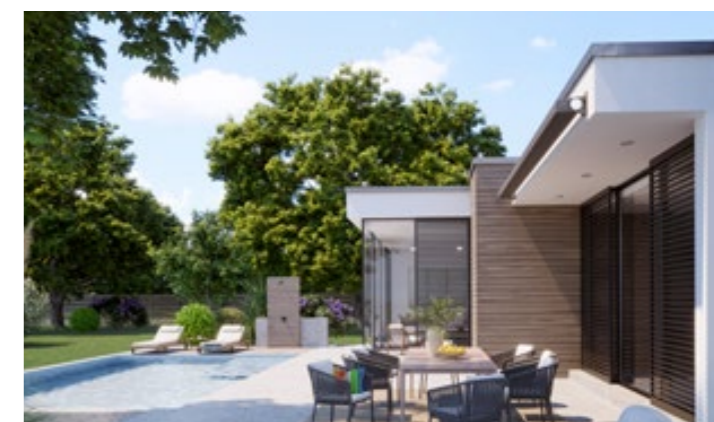

Wie gemacht für moderne Fassaden