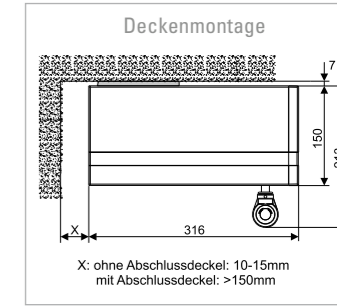

PIANO VARIO-VOLANT