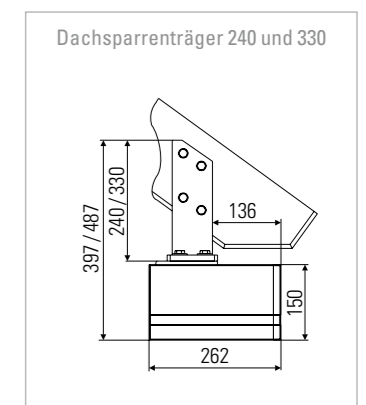

¹⁾ möglich, wenn LED in der Kassette

PIANO

PIANO VARIO-VOLANT

PIANO und PIANO VARIO-VOLANT

Mit 12 Fragen zur Wunschmarkise! Beantworten Sie 12 einfache Fragen zu Ihren Bedürfnissen, Anwendungswünschen und zu örtlichen Gegebenheiten. Sie erhalten dann die möglichen Produktempfehlungen.
Kostenlose App für: iOS/Apple und Android