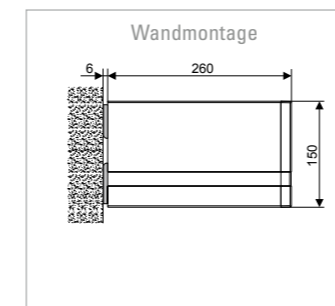

Zubehör

Smarte Extras für Komfort und Sicherheit

Calypso Roll – attraktiver Sichtschutz

Die Seitenmarkise CALYPSO ROLL bewahrt Sie vor schräger Sonneneinstrahlung, neugierigen Blicken und unangenehmer Zugluft. Die Seitenmarkise lässt sich manuell ein- und ausrollen und ruht eingefahren in einer Tuchkassette. Die hochwertigen Griffe sehen nicht nur gut aus, sondern fühlen sich auch gut an. Auf Wunsch sind sie auch mit einer Kindersicherung lieferbar.

SAFETY MOTION – Schutz für Ihre Markise

Der Nothandtrieb SAFETY MOTION ist das Notfallkonzept für Ihre Markise – sollte der Funkmotor einmal streiken, lässt sich Ihre Markise jederzeit mit dem Nothandtrieb ganz unkompliziert per Kurbel schließen.

Heizstrahler – längerer Terrassengenuss

Ein Heizstrahler spendet wohlige Wärme und kann einfach an die Wand montiert werden. Auf Wunsch lässt er sich auch bequem über die Somfy io-Funksteuerung in 3 Stufen dimmen. Die Heizstrahler sind in 18 LEINER LOUNGE FARBEN und Weiß (RAL 9010) ohne Mehrpreis passend zur Gestellfarbe lieferbar.

Technik und Details

	PIANO	PIANO VARIO-VOLANT
Max. Ausfall in cm	350/250	350
Max. Breite (Einzelanlage) in cm	600/650	600
Min. Breite in cm	199	199
Max. Neigung	20	20
Volant	■	■
Motor	✓	✓
Funkmotor somfy io / Smart Home Ready	■	■
Funkmotor mit Nothandtrieb „SAFETY MOTION“	■	■
Kegelradgetriebe 4,4:1	▲	▲
Gelenkarme mit Flyerkette	✓	✓
LED-Beleuchtung in der Kassette	■	■
Zusätzliche LED-Beleuchtung in Gelenkarmen	■¹⁾	■¹⁾
Wandkonsole	✓	✓
Deckenkonsole	■	■
Dachsparrenträger	■	■
VARIO-VOLANT		✓

- Maximale Breite
- Funkfernbedienung
- Maximaler Ausfall
- Nothandtrieb
- Neigungswinkel
- LED-Beleuchtung
- VARIO-VOLANT
- Wind-Protect-System
- Sicherheit durch gehärtetes Aluminium