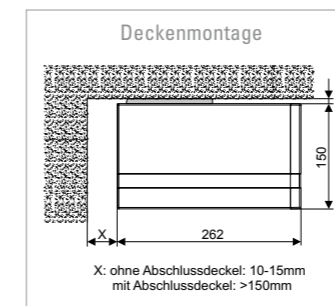

Zubehör

Smarte Extras für Komfort und Sicherheit

Calypso Roll – attraktiver Sichtschutz

Die Seitenmarkise CALYPSO ROLL bewahrt Sie vor schräger Sonneneinstrahlung, neugierigen Blicken und unangenehmer Zugluft. Die Seitenmarkise lässt sich manuell ein- und ausrollen und ruht eingefahren in einer Tuchkassette. Die hochwertigen Griffe sehen nicht nur gut aus, sondern fühlen sich auch gut an. Auf Wunsch sind sie auch mit einer Kindersicherung lieferbar.

SAFETY MOTION – Schutz für Ihre Markise

Der Nothandtrieb SAFETY MOTION ist das Notfallkonzept für Ihre Markise – sollte der Funkmotor einmal streiken, lässt sich Ihre Markise jederzeit mit dem Nothandtrieb ganz unkompliziert per Kurbel schließen.

Heizstrahler – längerer Terrassengenuss

Ein Heizstrahler spendet wohlige Wärme und kann einfach an die Wand montiert werden. Auf Wunsch lässt er sich auch bequem über die Somfy io-Funksteuerung in 3 Stufen dimmen. Die Heizstrahler sind in 18 LEINER LOUNGE FARBEN und Weiß (RAL 9010) ohne Mehrpreis passend zur Gestellfarbe lieferbar.

Technik und Details

	PIANO	PIANO VARIO-VOLANT
Max. Ausfall in cm	350/250	350
Max. Breite (Einzelanlage) in cm	600/650	600
Min. Breite in cm	199	199
Max. Neigung	20	20
Volant	■	■
Motor	✓	✓
Funkmotor somfy io / Smart Home Ready	■	■
Funkmotor mit Nothandtrieb „SAFETY MOTION“	■	■
Kegelradgetriebe 4,4:1	▲	▲
Gelenkarme mit Flyerkette	✓	✓
LED-Beleuchtung in der Kassette	■	■
Zusätzliche LED-Beleuchtung in Gelenkarmen	■¹⁾	■¹⁾
Wandkonsole	✓	✓
Deckenkonsole	■	■
Dachsparrenträger	■	■
VARIO-VOLANT		✓

- Maximale Breite
- Funkfernbedienung
- Maximaler Ausfall
- Nothandtrieb
- Neigungswinkel
- LED-Beleuchtung
- VARIO-VOLANT
- Wind-Protect-System
- Sicherheit durch gehärtetes Aluminium