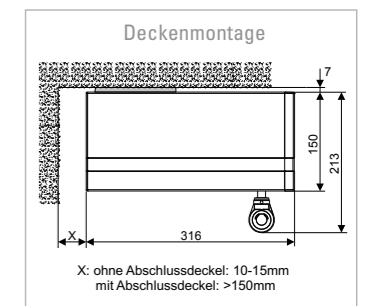

¹⁾ möglich, wenn LED in der Kassette

PIANO

PIANO VARIO-VOLANT

PIANO und PIANO VARIO-VOLANT

Mit 12 Fragen zur Wunschmarkise! Beantworten Sie 12 einfache Fragen zu Ihren Bedürfnissen, Anwendungswünschen und zu örtlichen Gegebenheiten. Sie erhalten dann die möglichen Produktempfehlungen.
Kostenlose App für: iOS/Apple und Android