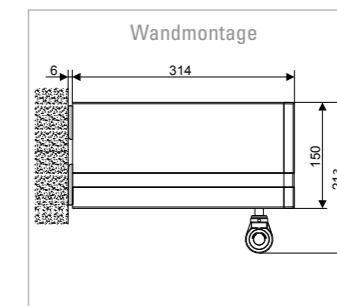

¹⁾ möglich, wenn LED in der Kassette

PIANO

PIANO VARIO-VOLANT

PIANO und PIANO VARIO-VOLANT

Mit 12 Fragen zur Wunschmarkise! Beantworten Sie 12 einfache Fragen zu Ihren Bedürfnissen, Anwendungswünschen und zu örtlichen Gegebenheiten. Sie erhalten dann die möglichen Produktempfehlungen.
Kostenlose App für: iOS/Apple und Android