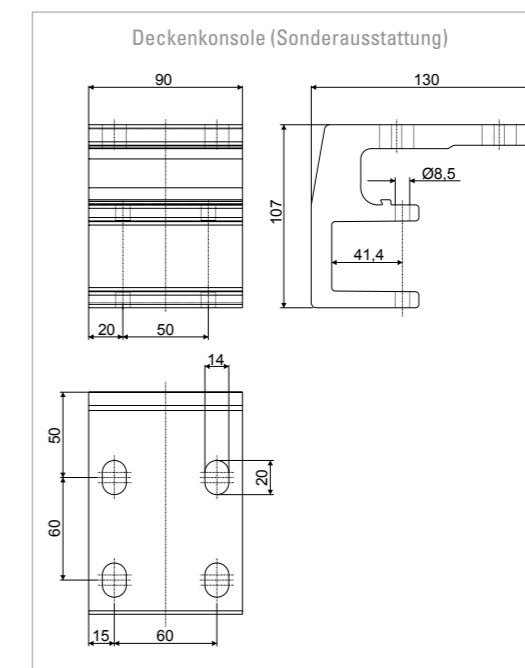

¹⁾ möglich, wenn LED in der Kassette

PIANO

PIANO VARIO-VOLANT

PIANO und PIANO VARIO-VOLANT

Mit 12 Fragen zur Wunschmarkise! Beantworten Sie 12 einfache Fragen zu Ihren Bedürfnissen, Anwendungswünschen und zu örtlichen Gegebenheiten. Sie erhalten dann die möglichen Produktempfehlungen.
Kostenlose App für: iOS/Apple und Android