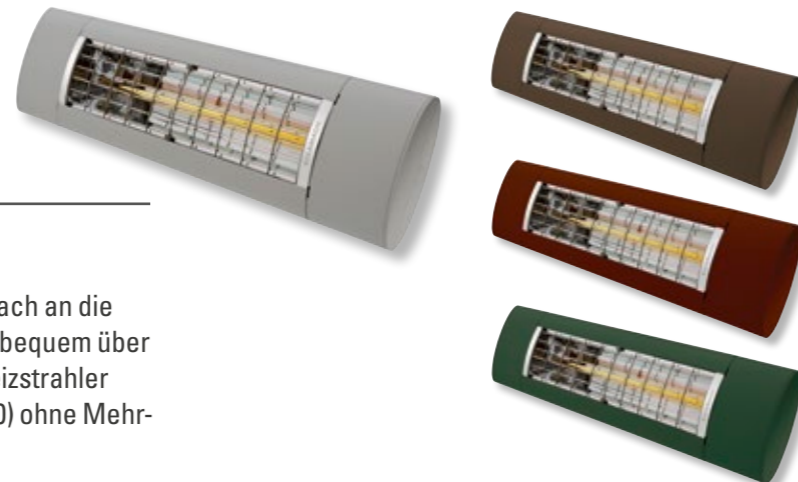

Heizstrahler – längerer Terrassengenuss

Ein Heizstrahler spendet wohlige Wärme und kann einfach an die Wand montiert werden. Auf Wunsch lässt er sich auch bequem über die Somfy io-Funksteuerung in 3 Stufen dimmen. Die Heizstrahler sind in 18 LEINER LOUNGE FARBEN und Weiß (RAL 9010) ohne Mehrpreis passend zur Gestellfarbe lieferbar.