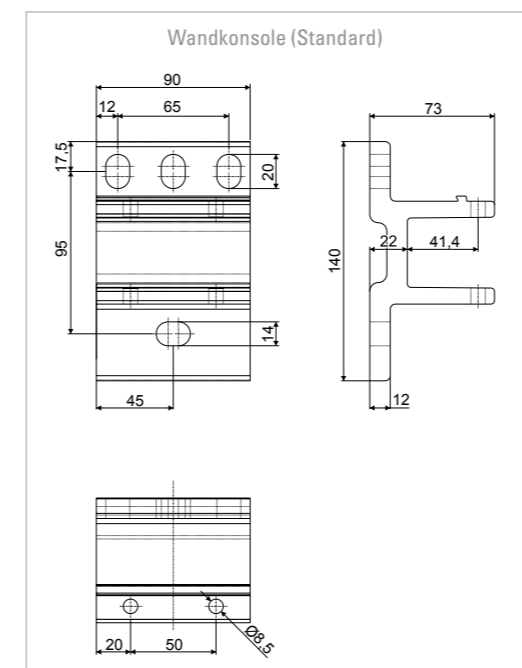

¹⁾ möglich, wenn LED in der Kassette

PIANO

PIANO VARIO-VOLANT

PIANO und PIANO VARIO-VOLANT

Mit 12 Fragen zur Wunschmarkise! Beantworten Sie 12 einfache Fragen zu Ihren Bedürfnissen, Anwendungswünschen und zu örtlichen Gegebenheiten. Sie erhalten dann die möglichen Produktempfehlungen.
Kostenlose App für: iOS/Apple und Android